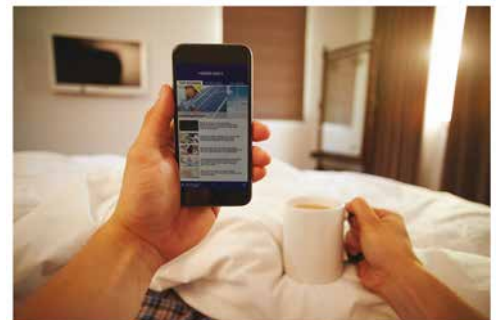

Makuuhuone omalla kylpyhuoneella

(Master en-suite omalla kylpyhuoneella)

Kun makuuhuoneen yhteydessä on kylpyhuone on viihtyisää ja käytännöllistä voida nauttia musiikista molemmissa tiloissa. Musiikkia voi kuunnella joko samaan tai eri aikaan erillisillä äänensäätimillä ja soittaa halutessaan eri musiikkia eri huoneissa Käytännössä makuuhuoneessa voidaan haluta katsoa Tv:tä ja kylpyhuoneessa samanaikaisesti kuunnella omaa mielimusiikkia.

CEThome valmispaketti: Makuuhuone + kylpyhuone

Valmispaketti Basic. Makuuhuoneen kattoon upotettava 6,5" kaiutinpari. Ohjaus suoraan kaiuttimesta ns kaukosäätimellä ja kph:een kattoon upotettava 6,5" kaiutinpari jota ohjataan seinään kiinteästi asennettavasta säätimestä. Musiikki kuunneltavissa Bluetooth vastaanottimen tai input-rasian (rca-kaapelilla) esim. TV. Sama musiikki molemmissa tiloissa. Tuotenumero C513122

Valmispaketti Classic. Makuuhuoneen kattoon upotettava 6,5" kaiutinpari. Ohjaus suoraan kaiuttimesta ns kaukosäätimellä ja kph:een kattoon upotettava 6,5" kaiutinpari mitä ohjataan seinään kiinteästi asennettavasta säätimestä. Mahdollisuus kuunnella eri musiikkia samaan aikaan. Musiikki kuunneltavissa Bluetooth vastaanottimen kautta pois tai input-rasian (rca-kaapelilla) kautta esim. TV. Tuotenumero C514122