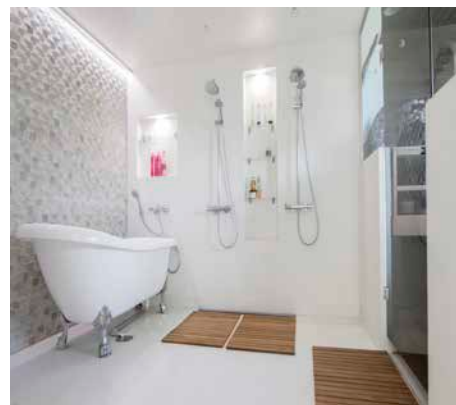

Saunaosasto

Musiikkia halutaan mielellään kuunnella saunassa, se lisää saunaelämystä ja rentouttaa mielen. Saunaosaston musiikin kuuntelu pitää olla vaivatonta, tarkoitus ei ole että mennä kesken saunomisen pyyhe päälle olohuoneeseen säätämään volyyymia. Musiikin valinta ja äänenvoimakkuudensäätö on helppo hoitaa esim. Bluetooth vastaanottimesta joka sijoitetaan käytännölliseen kuivaan paikkaan esim. pukuhuoneeseen.

Valmispaketit Basic tai Classic. Kun kylpyhuoneesta tai pukuhuoneesta tulee osa asunnon laajempaa keskitettyä äänentoistojärjestelmää. Kattoon upotettava 6,5" kaiutinpari ja seinään asennettava säädin (kuivaan paikkaan).

Tuotenumero Basic C513001 (säädin) ja Classic C514001 (käyttöpaneeli).

CEThome saunaosaton valmispaketit

Valmispaketti Basic: saunaan ja kylpy-/pesu- tai pukuhuoneeseen.

Sama valittu musiikki soi molemmista kaiutinpareista, saunan seinään upotetusta 4" kaiutinparista ja kph:neen tai pkh:neen kattoon upotettavasta 6,5" kaiutinparista. Molemmille kaiutinpareille omat äänenvoimakkuudensäätimet ja on/off toiminto. Musiikki kuunneltavissa Bluetooth:in tai input-rasiaan rca-kaapelilla kytketystä laiteista. Tuotenumero C513107.

Valmispaketti Classic: Saunaan ja kylpy/pesu- ja pukuhuoneeseen.

Sama tai eri musiikki soi halutuissa huoneissa. Saunassa seinään upotettava 4" kaiutinpari ja kylpy- ja pukuhuoneessa kattoon upotettava 6,5" kaiutinpari. Kaikille kaiutinpareille omat äänenvoimakkuudensäätimet, on/off toiminnot sekä äänilähteen valinnat. Musiikki kuunneltavissa jo Bluetooth:in tai input-rasiaan rca-kaapeleilla kytketystä laiteista.