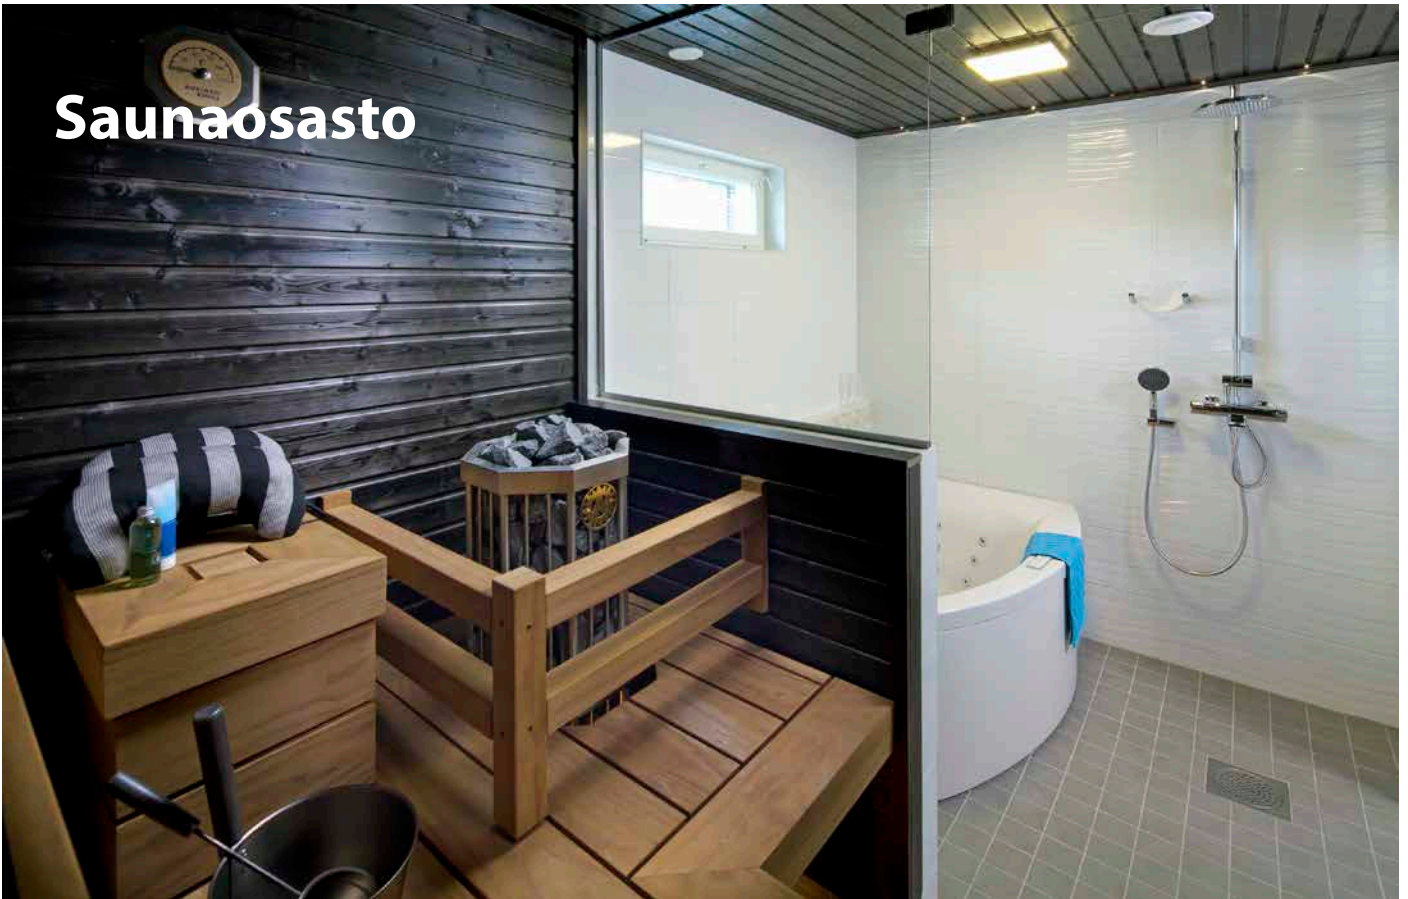

Saunaosasto

Musiikkia halutaan mielellään kuunnella saunassa, se lisää saunaelämystä ja rentouttaa mielen. Saunaosaston musiikin kuuntelu pitää olla vaivatonta, tarkoitus ei ole että mennä kesken saunomisen pyyhe päälle olohuoneeseen säätämään volyyymia. Musiikin valinta ja äänenvoimakkuudensäätö on helppo hoitaa esim. Bluetooth vastaanottimesta joka sijoitetaan käytännölliseen kuivaan paikkaan esim. pukuhuoneeseen.

CEThome valmispaketit saunaan

Valmispaketti Trend. Bluetooth-Audio-vastaanotin asennetaan seinään kuivaan paikkaan (esim pkh). BT vastaanotimessa myös 3,5mm audioliittin. Seinään upotettava 4" valkoinen kaiutinpari IP65 (-40 +120 C). Asennuskorkeus max 100cm lattiasta. Tuotenumero C516115.

Valmispaketti Trend. Seinän pintaan asennettava valkoinen muovikoteloitu kaiutinpari IP 54 (-25 + 70C). Asennuskorkeus max 80cm. Tuotenumero C516117.

Valmispaketit Basic tai Classic. Kun sauna tulee osaksi asunnon laajempaa keskitettyä äänentoistojärjestelmää. Seinään upotettava 4" kaiutinpari ja seinään asennettava säädin (kuivaan paikkaan).

Valmispaketit Basic tai Classic. Kun kylpyhuoneesta tai pukuhuoneesta tulee osa asunnon laajempaa keskitettyä äänentoistojärjestelmää. Kattoon upotettava 6,5" kaiutinpari ja seinään asennettava säädin (kuivaan paikkaan).